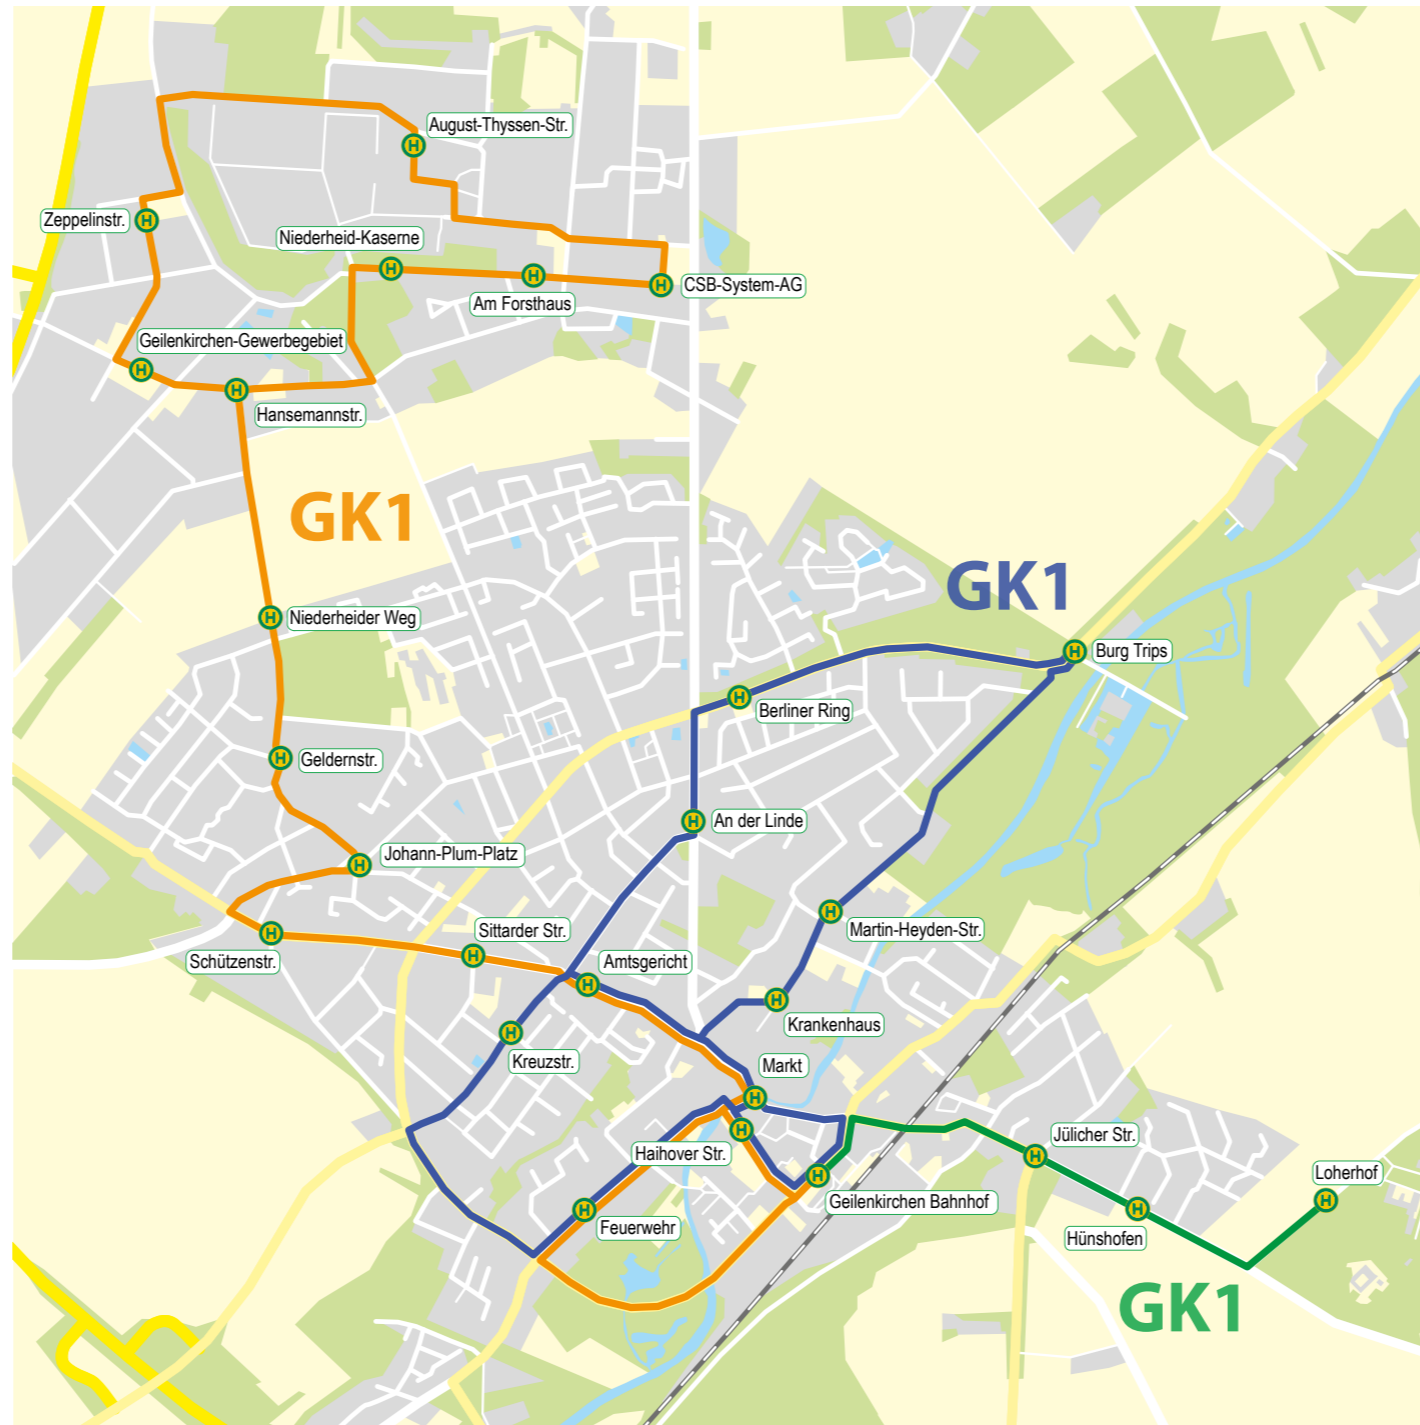

Weitere Fahrten - auch an Wochenenden - siehe MultiBus-Angebot